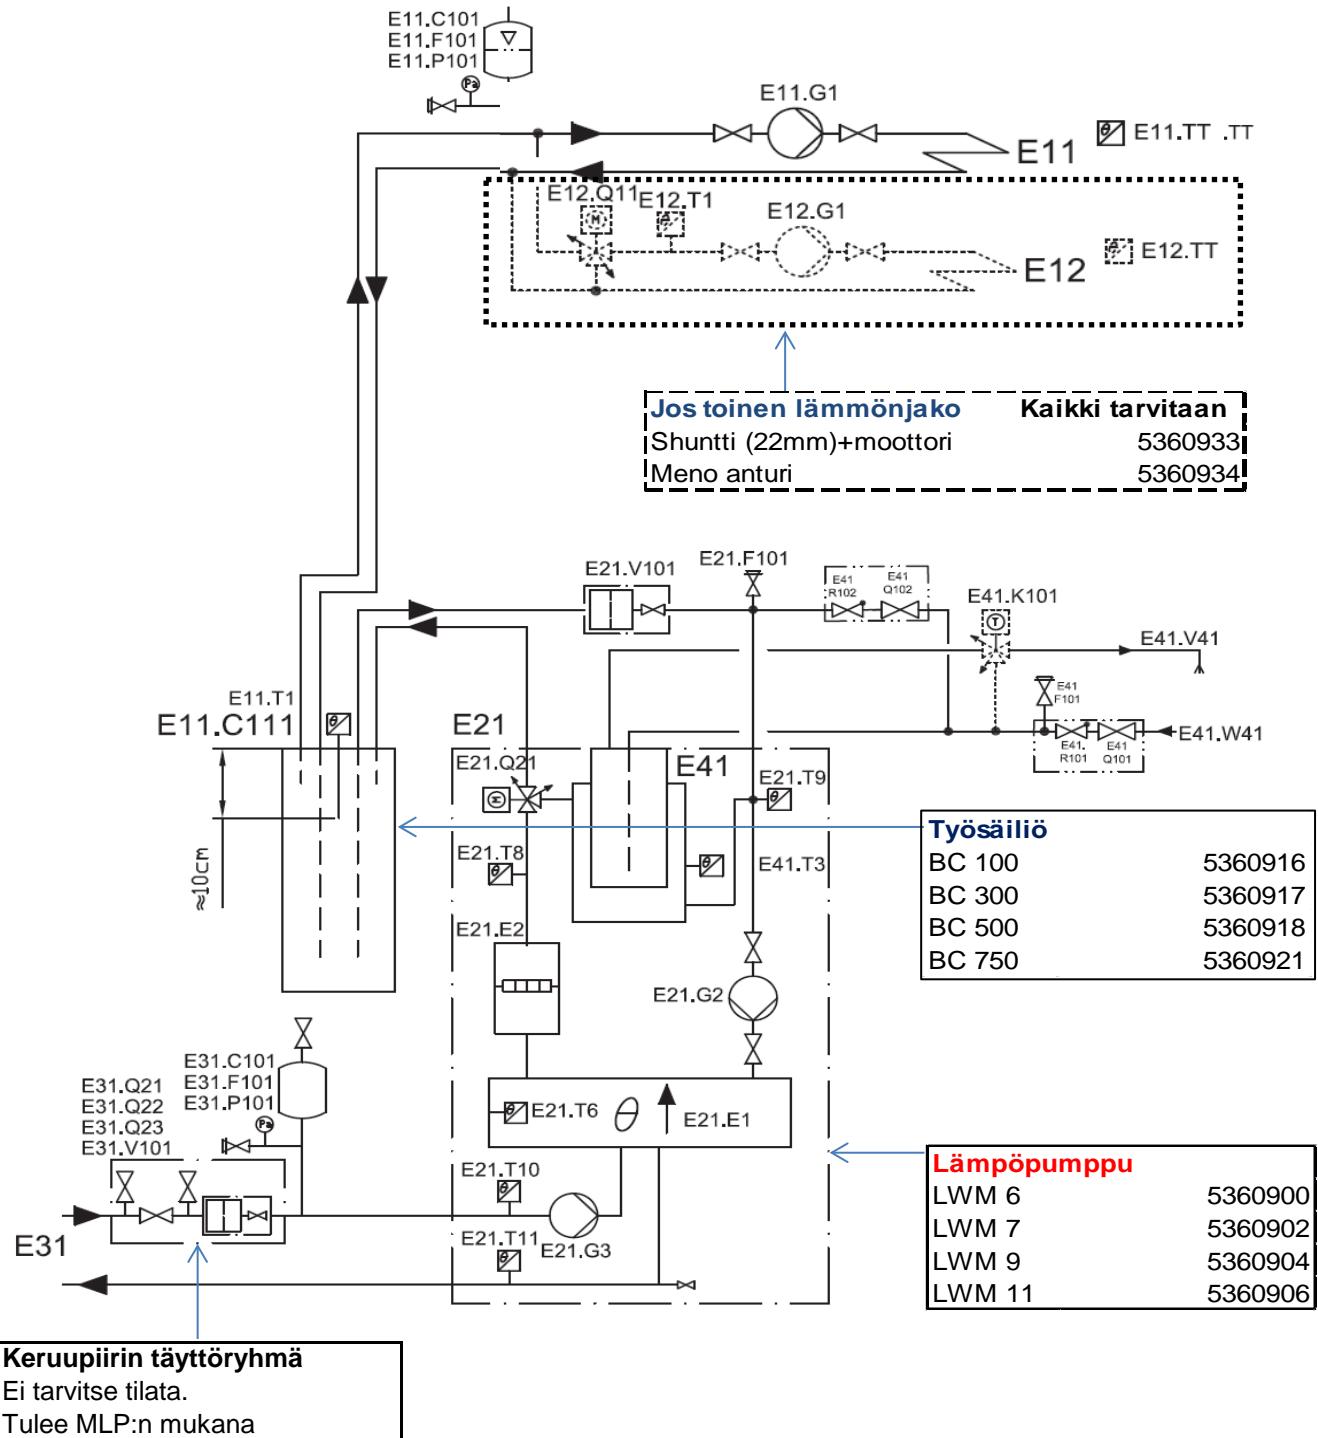

Bosch Maalämpöpumppu

Compress 5000 LWM + BC

Normaali käyttövesitarve

Ohje!

Punaiset otsikot: Tarvitaan aina.

Sininen otsikko: Jos halutaan

Bosch Maalämpöpumppu Compress 5000 LWM + CC (yhdistelmä varaaja)

Suurelle käyttövesitapaelle Pieneen tilaan

Ohje!

Punaiset otsikot: Tarvitaan aina.

Sininen otsikko: Jos halutaan

Kerupiirin täyttöryhmä

Ei tarvitse tilata.

Tulee MLP:n mukana

Jos toinen lämmönjako

Shuntti (22mm)+moottori

Meno anturi

Kaikki tarvitaan

5360933

5360934

Lämpöpumppu

LWM 6	5360900
LWM 7	5360902
LWM 9	5360904
LWM 11	5360906

Yhdistelmävaraaja

CC 200	5360928
CC300	5360929
Liitäntä sarja*	5360930
* Tarvitaan aina LWM:n kanssa	