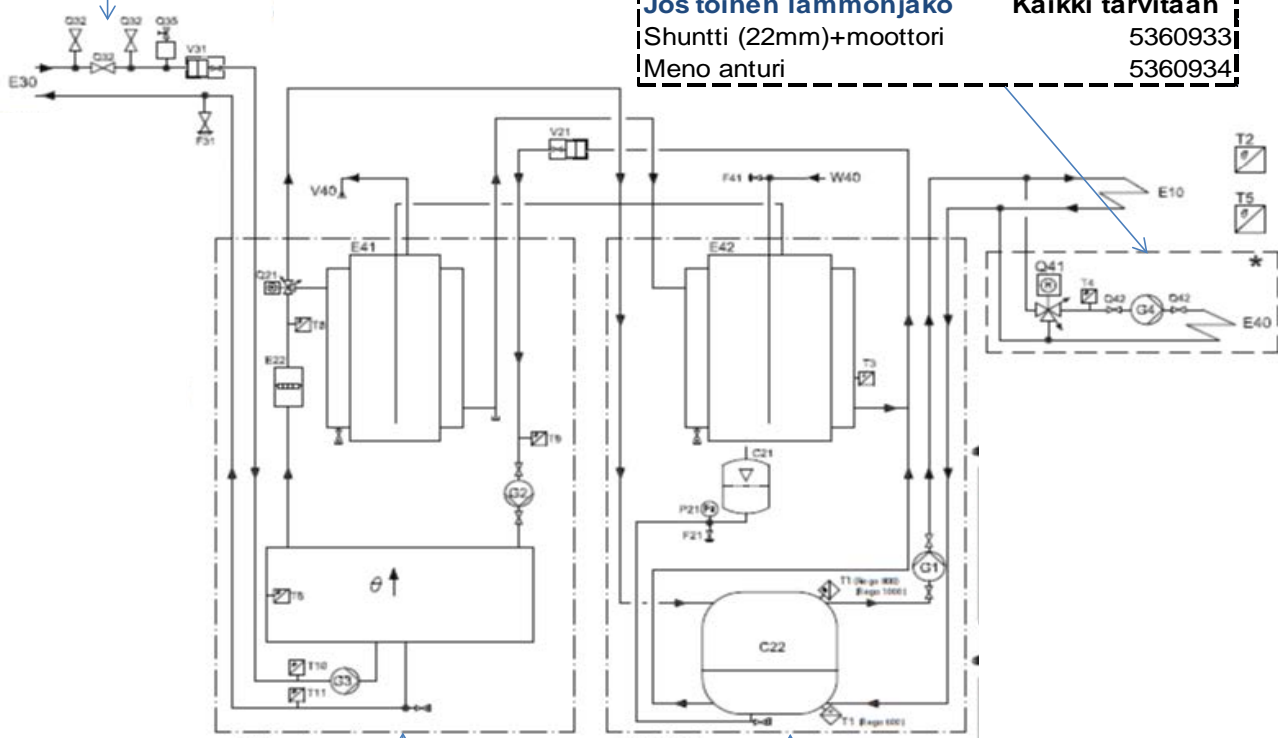

Bosch Maalämpöpumppu

Compress 5000 LWM + BC

Normaali käyttövesitarve

Ohje!

Punaiset otsikot: Tarvitaan aina.

Sininen otsikko: Jos halutaan

Bosch Maalämpöpumppu Compress 5000 LWM + CC (yhdistelmä varaaja)

Suurelle käyttövesitapaelle Pieneen tilaan

Ohje!

Punaiset otsikot: Tarvitaan aina.

Sininen otsikko: Jos halutaan

Kerupiirin täyttöryhmä

Ei tarvitse tilata.

Tulee MLP:n mukana

Jos toinen lämmönjako

Shuntti (22mm)+moottori

Meno anturi

Kaikki tarvitaan

5360933

5360934

Lämpöpumppu

LWM 6	5360900
LWM 7	5360902
LWM 9	5360904
LWM 11	5360906

Yhdistelmävaraaja

CC 200	5360928
CC300	5360929
Liitäntä sarja*	5360930
* Tarvitaan aina LWM:n kanssa	

Yhdistelmävaraajan ja Bosch Compress LWM yhdistelmällä saadaan kohtalaisen pieneen tilaan, suuri käyttövesitilavuus ja työsäiliö. Yhdistelmävaraajassa on lämmönjako kiertovesipumppu ja paisunta-astia (12 litraa) valmiiksi asennettuina. Myös varo on asennettuna.